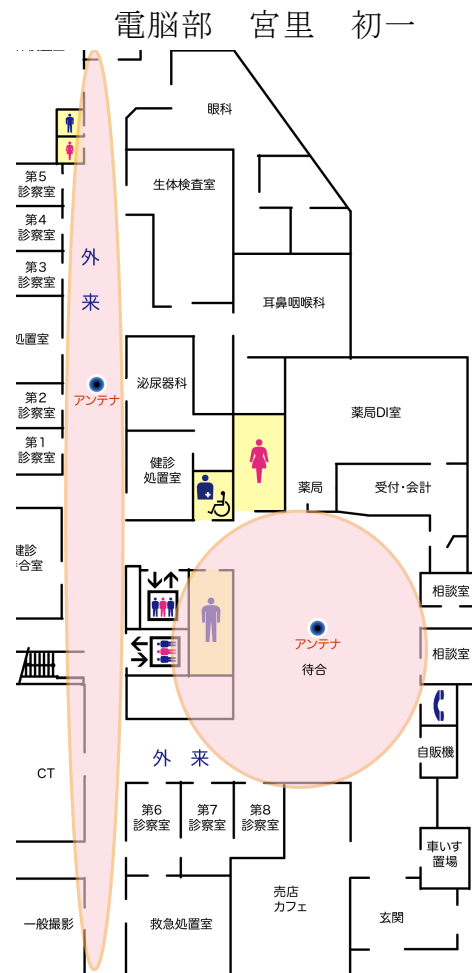

待合と外来で Wi-Fi（無線 LAN）がご利用いただけます

医療法人  
岡村一心堂病院

よりよい医療を 岡山市東区西大寺南 2-1-7  
地域の人々に Tel 086-942-9900  
URL : <http://www.iss shin.or.jp/>  
E-mail : [info@iss shin.or.jp](mailto:info@iss shin.or.jp)

## 待合と外来で Wi-Fi（無線 LAN）がご利用いただけます

病院へお越しの方の利便性向上の為に無料で利用できる Wi-Fi（無線 LAN）を設置しましたのでご利用ください。

受付の待合広場の天井と 2 診の前の天井に、Wi-Fi（無線 LAN）を設置しました。病院独自の Wi-Fi で、DoCoMo、AU、SoftBank の各携帯電話、スマホや、パソコンで使用できます。

通信可能なエリアは 1 階の受付待合周辺と外来待合周辺で、おおよそ右図の円の中にご利用頂けます。

お手持ちの機器の Wi-Fi 設定を開き、ネットワークの選択で、「okamuraHP」を選択すると利用できます。ご不明な場合は病院職員までおたずね下さい。

※ iPhone の設定方法は以下の通りです。

「設定」アイコンを選択

「Wi-Fi」を選択

「Wi-Fi」をオンにして、「okamuraHP」を選択